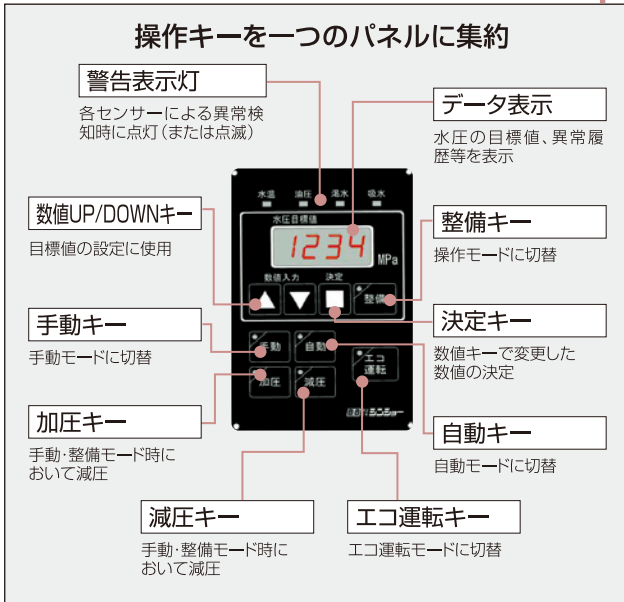

## 省エネ

エンジン回転数は  
吐出水量に応じて自動制御

## 低騒音

吐出水量によっては低速連続運転が  
可能になり、低騒音化実現

## カンタン操作

圧力調整は目標圧力値を  
入力するだけのワンタッチ・カンタン設定

●エコジェットター車載型式

EJA-1A68ZS 1年車検  
EJA-2A68ZS 2年車検

EJA-1A45ZS 1年車検  
EJA-2A45ZS 2年車検

EJA-2A36ELS 2年車検

性能型式	圧力 (MPa)	水量 (ℓ/min)	性能型式	圧力 (MPa)	水量 (ℓ/min)	性能型式	圧力 (MPa)	水量 (ℓ/min)
SJD-20100KF	20	104	SJD-15103KF	15	106	SJD-1487	14	86
SJD-2773HF	27	73	SJD-2560HF	24.5	62	SJD-2150	20.5	50
SJD-4540	45	42	SJD-3246HF	32	47	SJD-3533	34.5	33